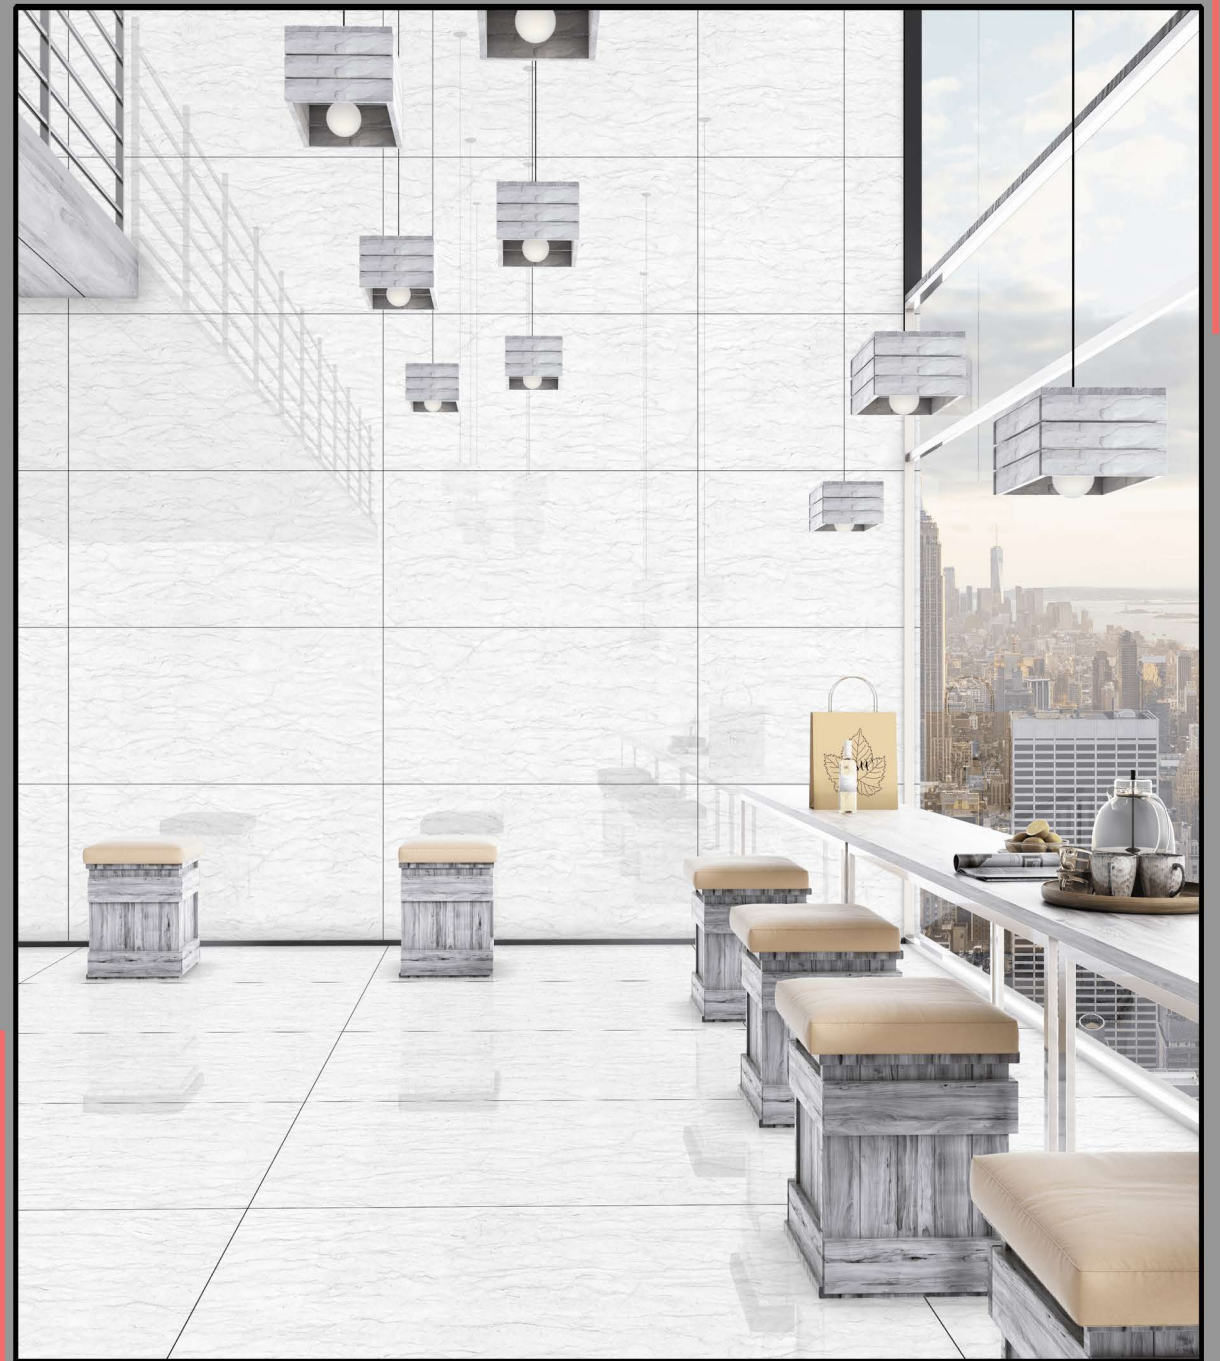

SIZE — 600 x
1200 mm

FINISH — GLOSSY

ALFREDO BIANCO

FANDOM-05

SIZE — 600 x
1200 mm

FINISH — GLOSSY

ALFREDO GREY

ALFREDO IVORY