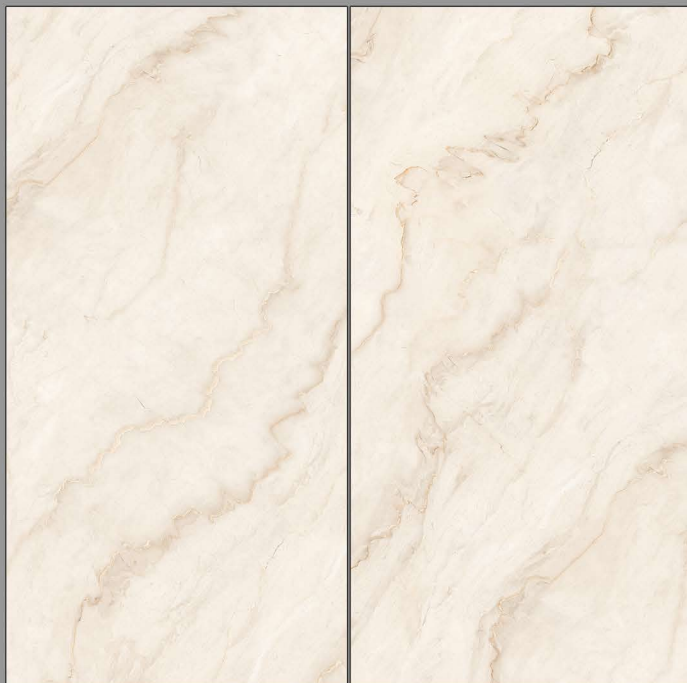

NEWADA VARDE

FANDOM-05

SIZE — 600 x
1200 mm

FINISH — GLOSSY

NICOLE CANDY

FANDOM-06

SIZE — 600 x
1200 mm

FINISH — GLOSSY