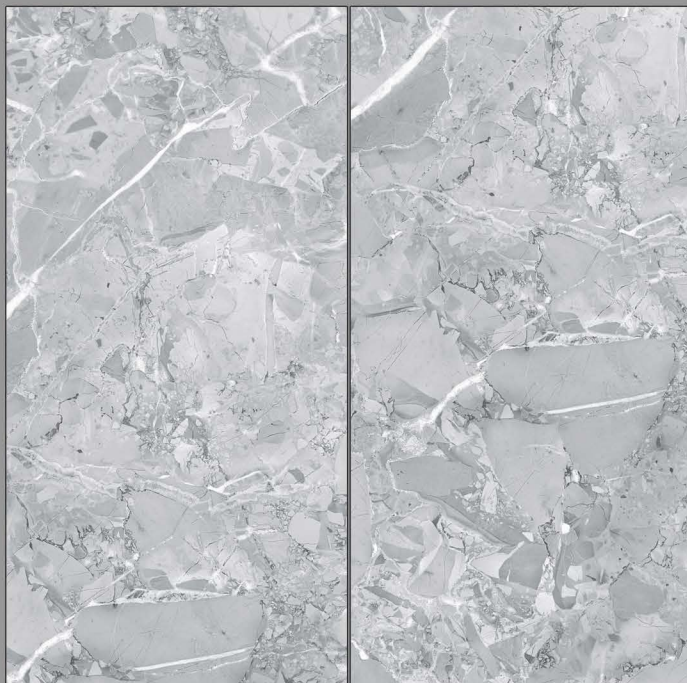

BRECCIA GRIS

FANDOM-03