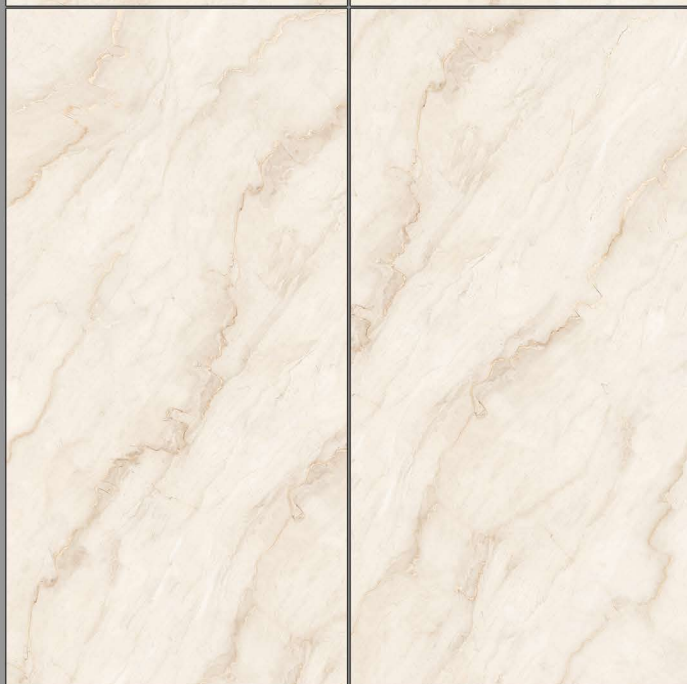

NEWADA VARDE

FANDOM-05

SIZE — 600 x
1200 mm

FINISH — GLOSSY

NICOLE CANDY

FANDOM-06

SIZE — 600 x
1200 mm

FINISH — GLOSSY