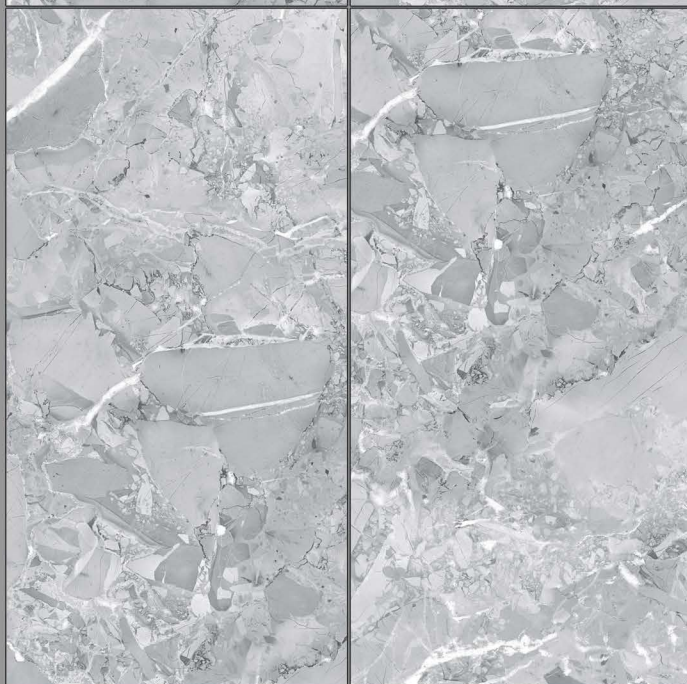

BRECCIA GRIS

FANDOM-03