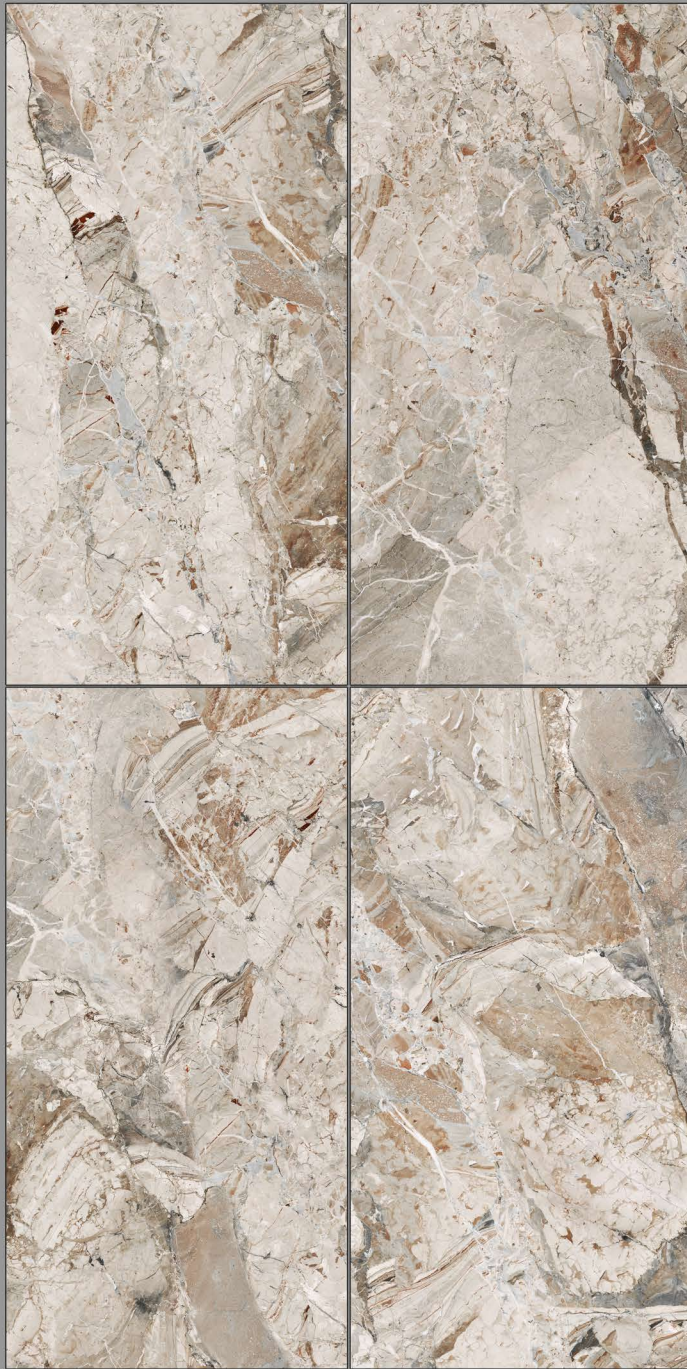

KEZIA NATURAL

FANDOM-04