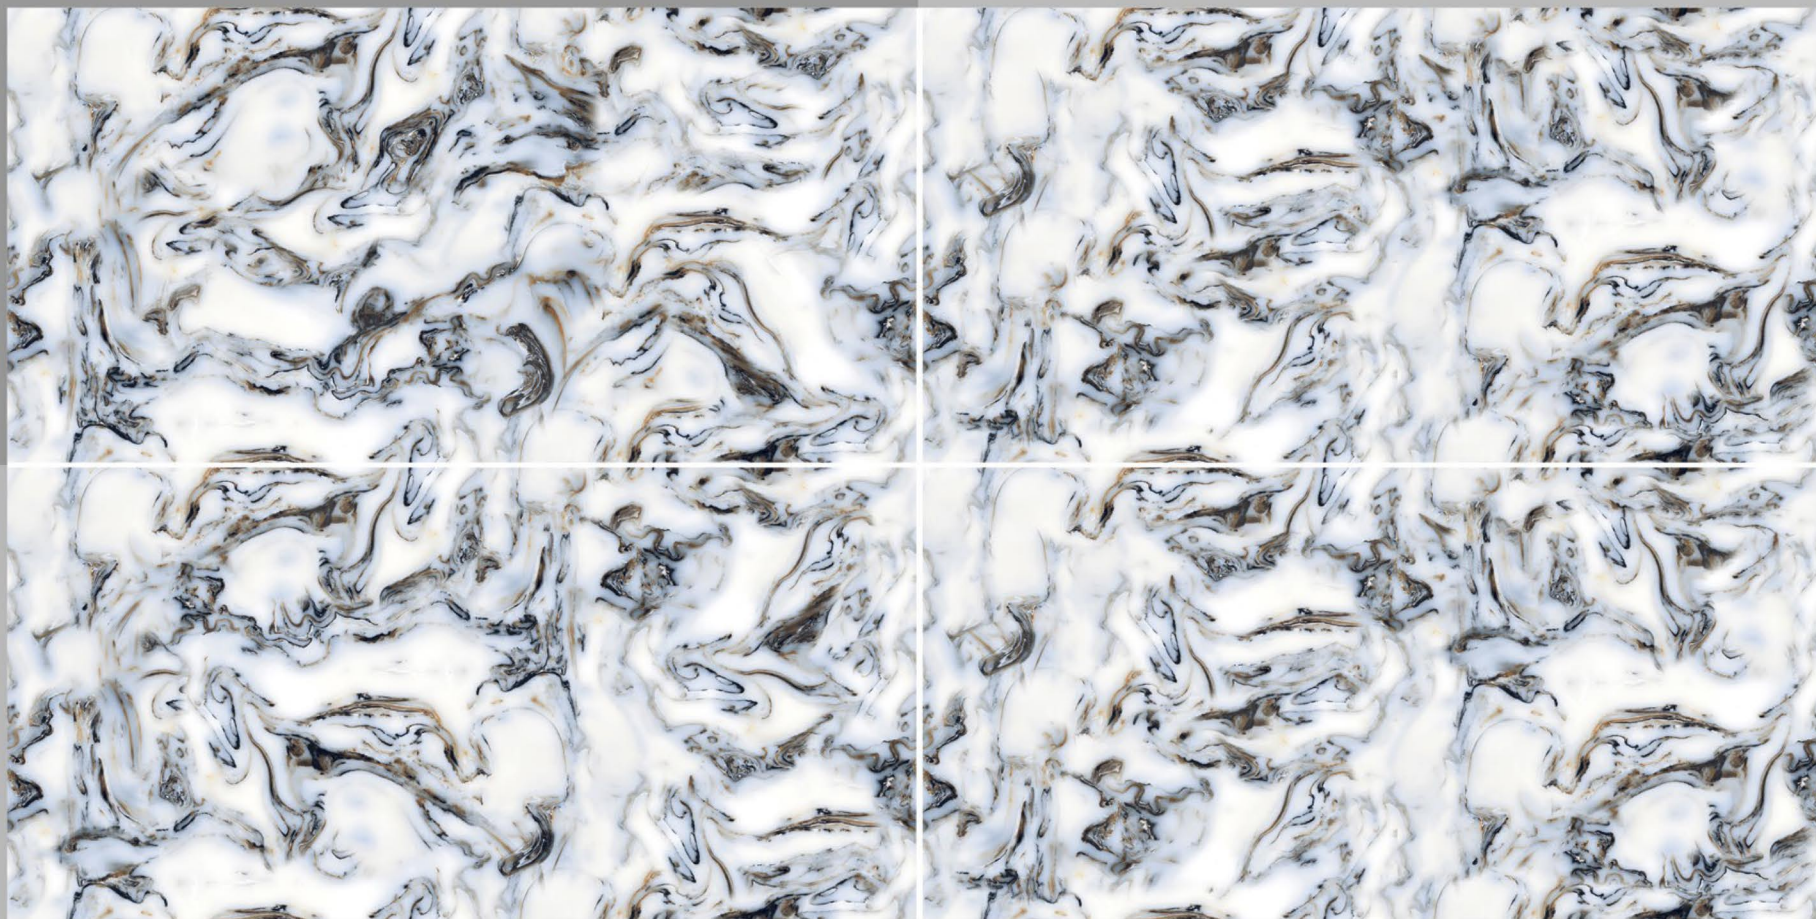

MG_ZARCI BLUE