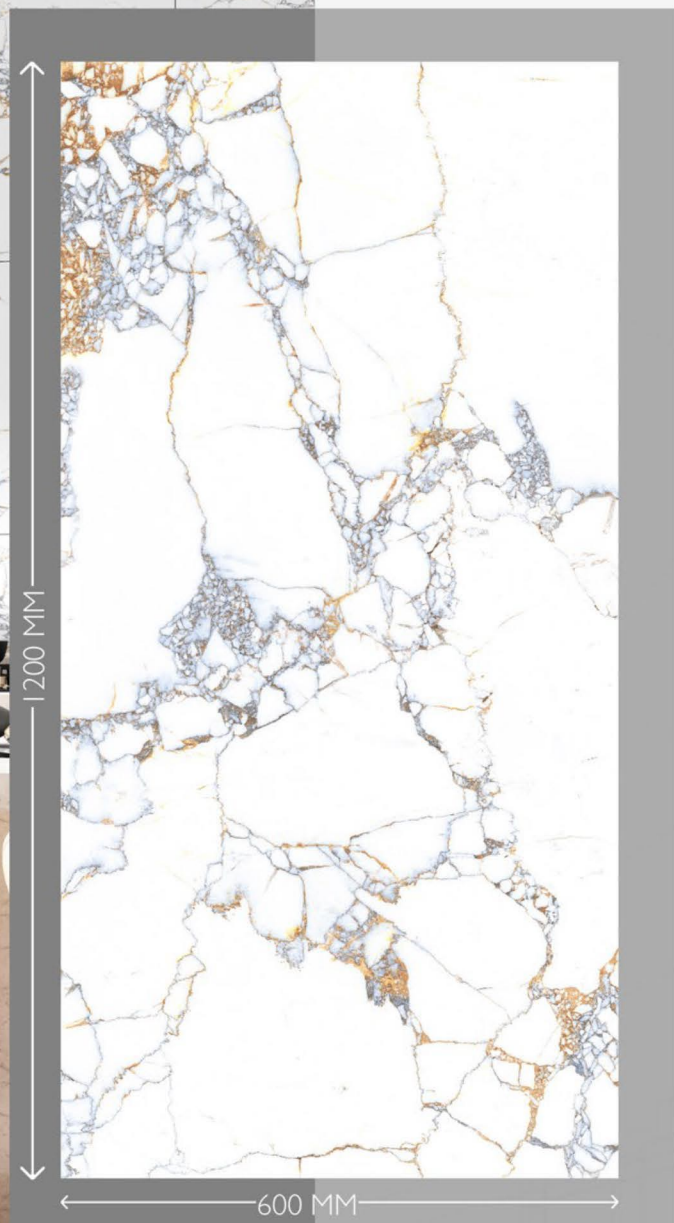

MG ICELAND CREMA

MG ICELAND CREMA

MG ICELAND WHITE

MG ICELAND WHITE

MG JONAS GREY

1200 MM

600 MM

MG JONAS GREY