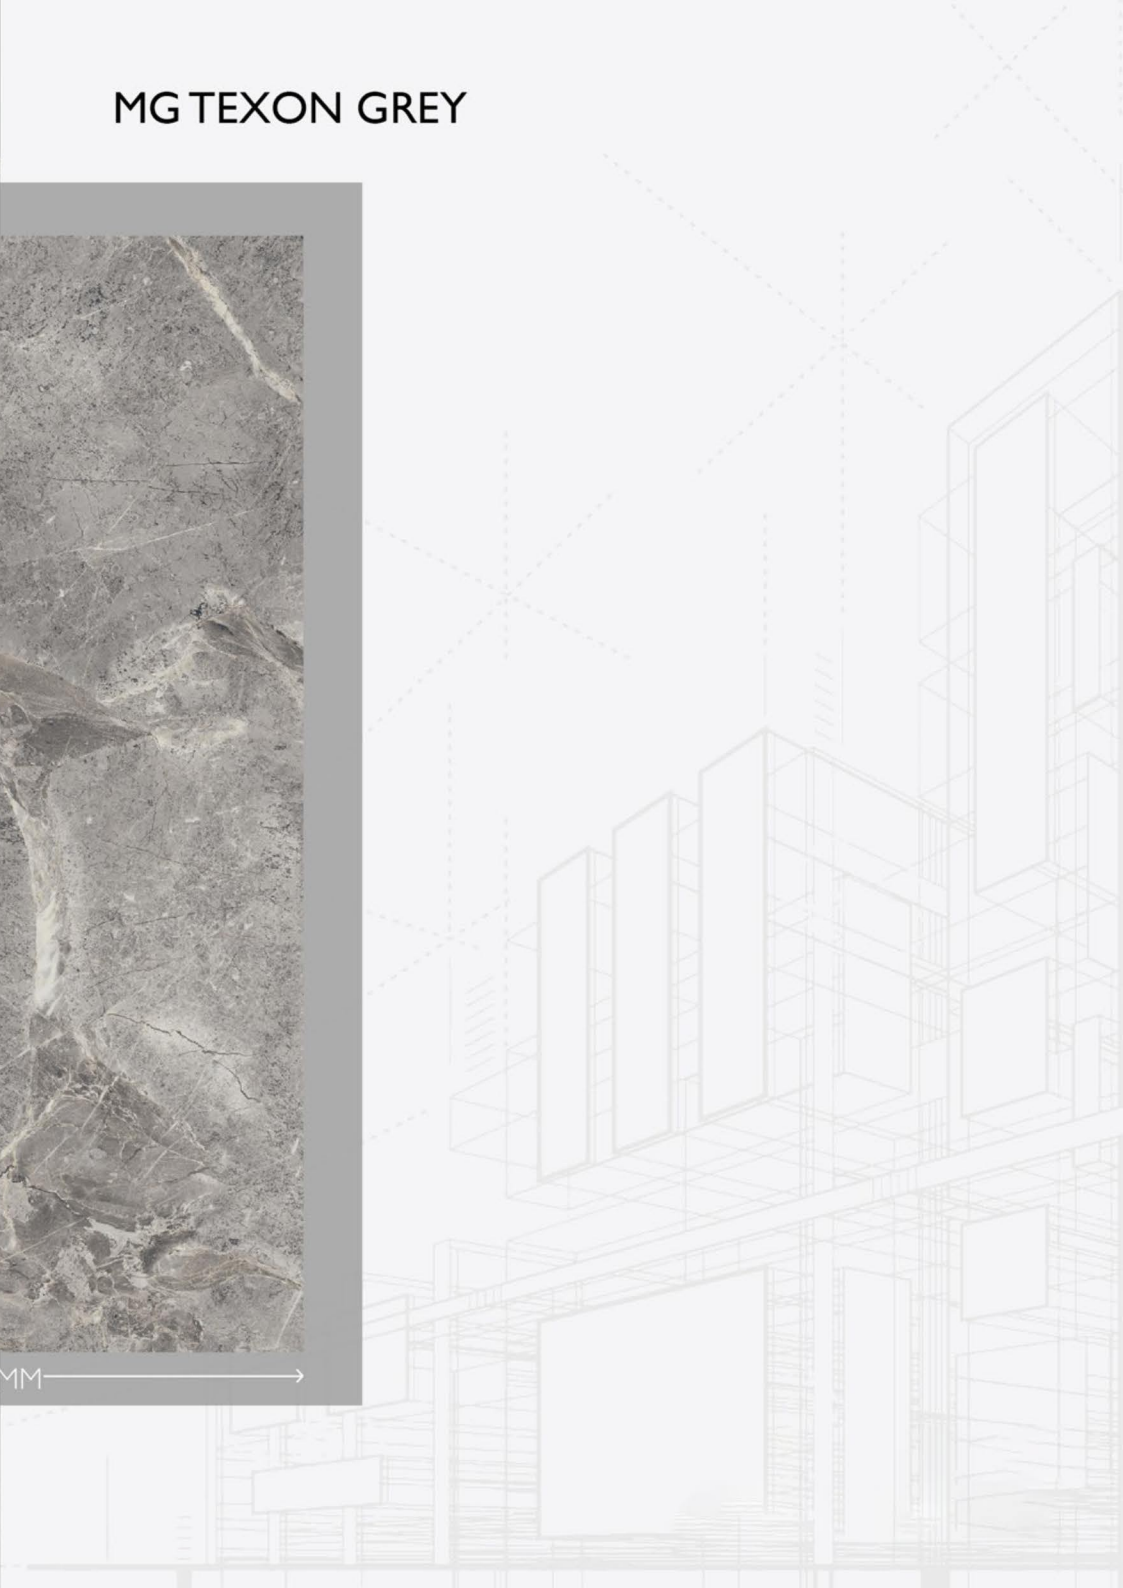

MG TEXON GREY