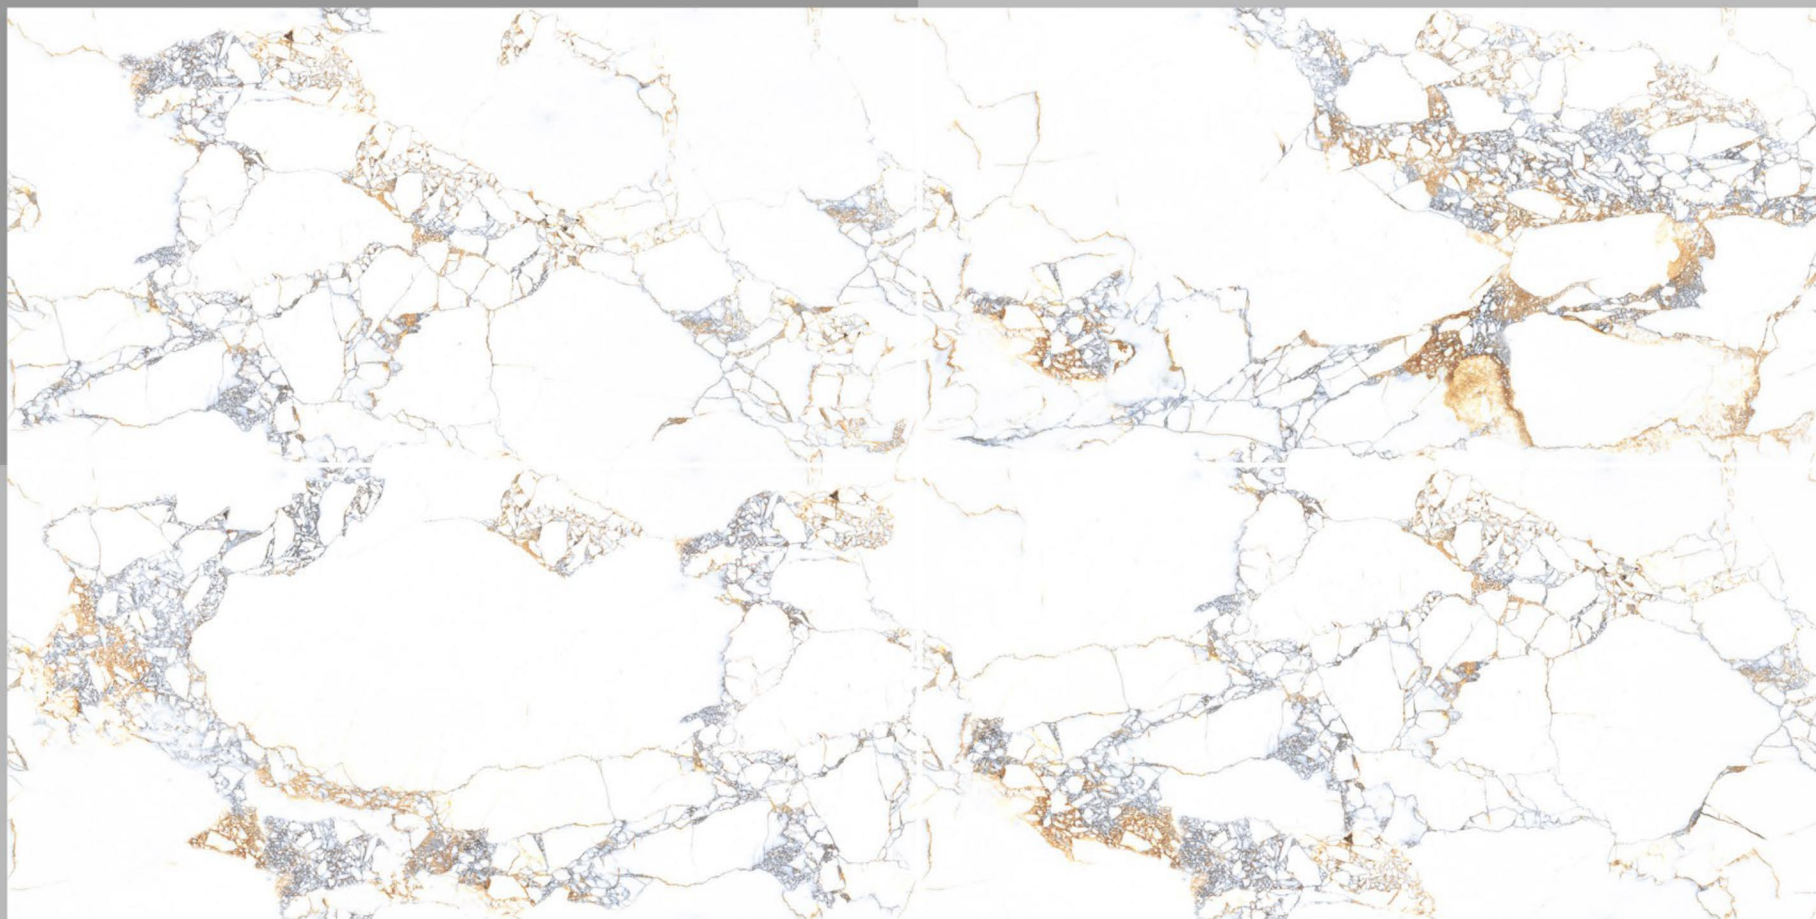

MG ICELAND CREMA

MG ICELAND CREMA

MG ICELAND WHITE

MG ICELAND WHITE

MG JONAS GREY

1200 MM

600 MM

MG JONAS GREY